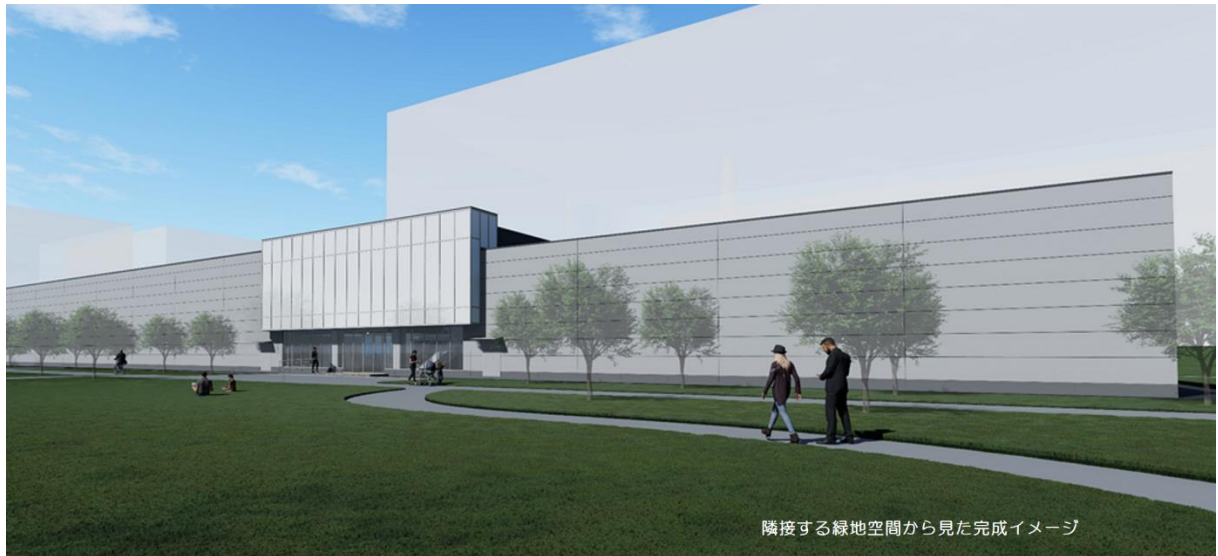

<仮称> 南船橋アイスアリーナ 2020年12月Open予定!

所在地: 千葉県船橋市浜町2丁目1-60

施設概要: Aリンク 30m x 60m = 1,800m² Bリンク 24m x 38m = 912m²

株式会社パティネレジャーは JR 南船橋駅近くの三井不動産ロジスティックパーク船橋の敷地内に、2020年12月、<仮称>南船橋アイスアリーナをオープンいたします。この施設は、株式会社パティネレジャーが建設中の民設民営の通年営業のアイスアリーナで、4つのキーワードで新たなスケートリンク事業のモデルを目指します。

LOCATION 立地のよいリンク — JR 南船橋駅より徒歩約 12 分。周辺には、ららぽーと TOKYO-BAY や IKEA など大型商業施設もある立地の良いリンクです。

EVOLUTION 進化したリンク — 環境に優しい自然冷媒(NH₃/CO₂ システム)や省エネ技術を取り入れた進化したリンクです。

COMMUNITY 地域に密着したリンク — どなたでも気軽にアイススケートを楽しんでいただける、地域の新しいレクリエーションの場となるリンクです。

DIVERSITY 多様性のあるリンク — 中央の管理棟を挟んで 2 つの独立したリンクが配置され、個人やご家族、グループでのレクリエーションや学校の課外活動、企業や団体での貸切利用やイベント等、多目的にご利用いただけるリンクです。また、小さなお子様から熟年層まで、生涯スポーツや愛好者として楽しんでいただけるスケート教室から、世界へ羽ばたくトップ・アスリートの育成までを担う、あらゆる年齢層に開かれた総合フィギュアスケートアカデミーも開校予定です。